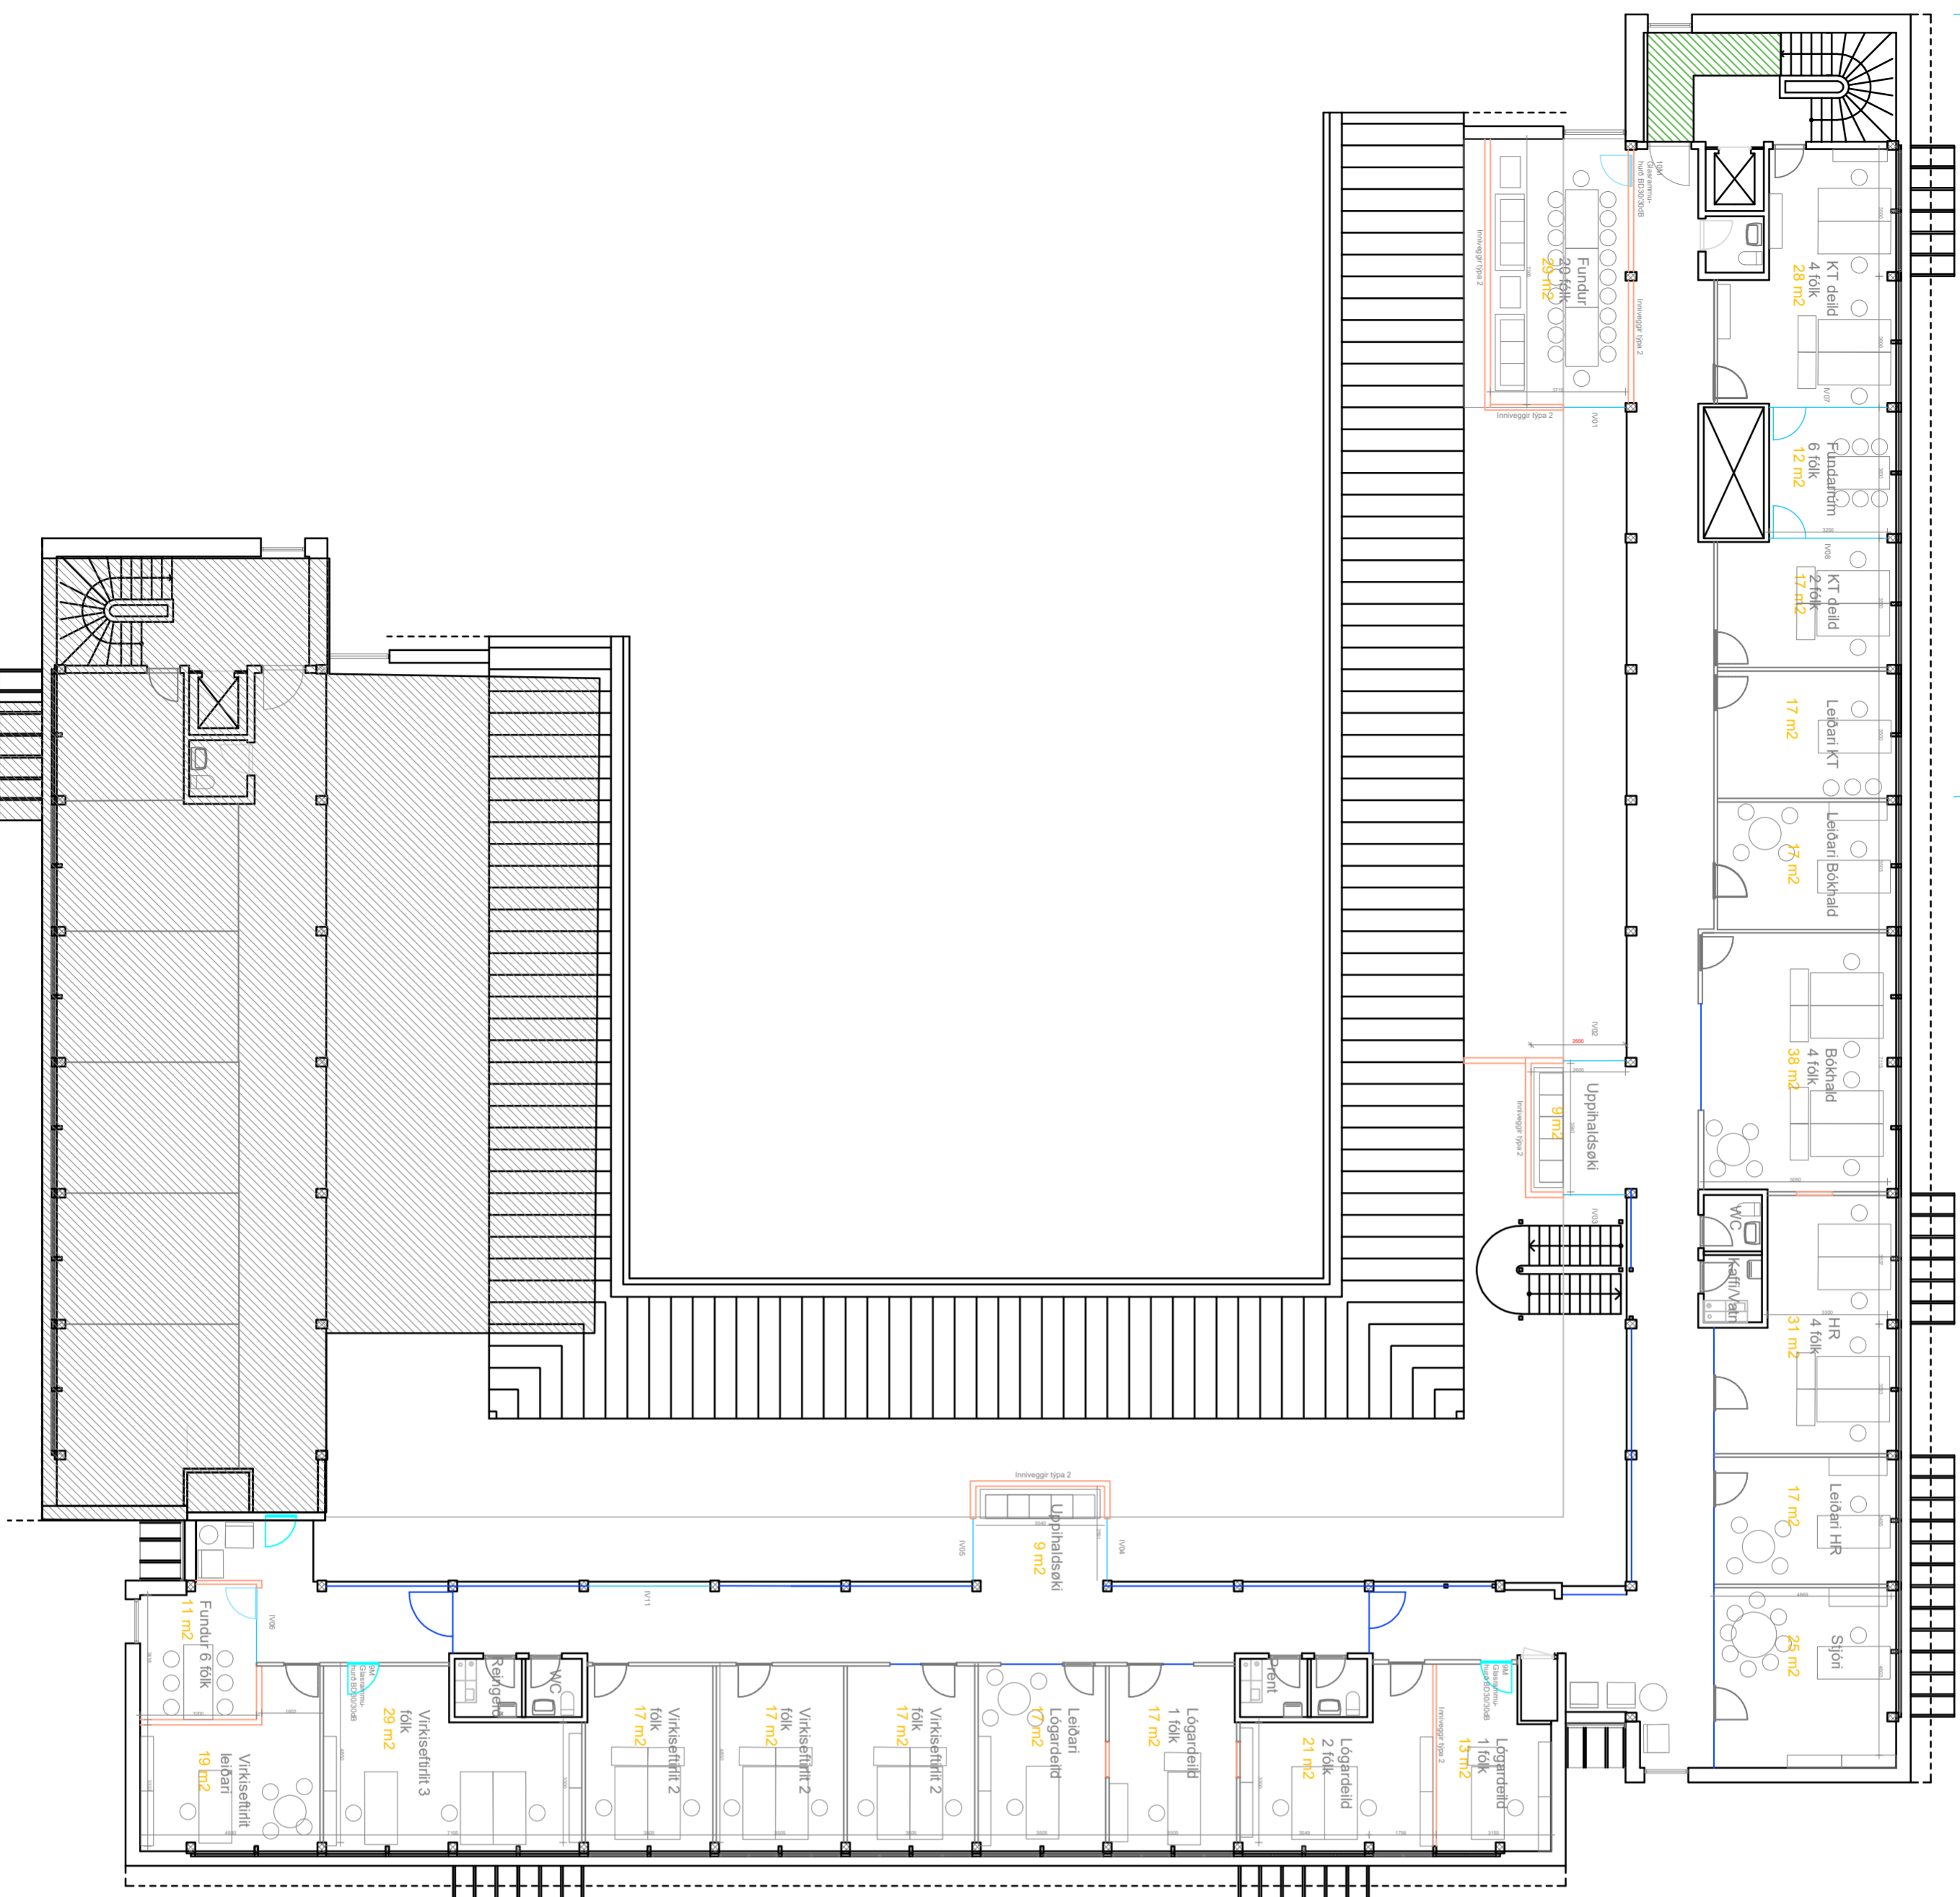

Kjalirni undur

K01_H1_E1_S1_NC

1 Ljód- og brunnaflokkur settur at hurðum 2019-12-10 ASJ

TAKS		Tekn. nr.	K01_H1_E1_S1_N01	Rev.	1
Smyrnisvegur 20		Dato:	2019-12-04	Mál:	1:150
Evril:		Tekn.:	ASJ	Kanna.:	HJ
Flammynd 1. hædd - Mátsett		Gáðk.:		Fasa:	Úboð